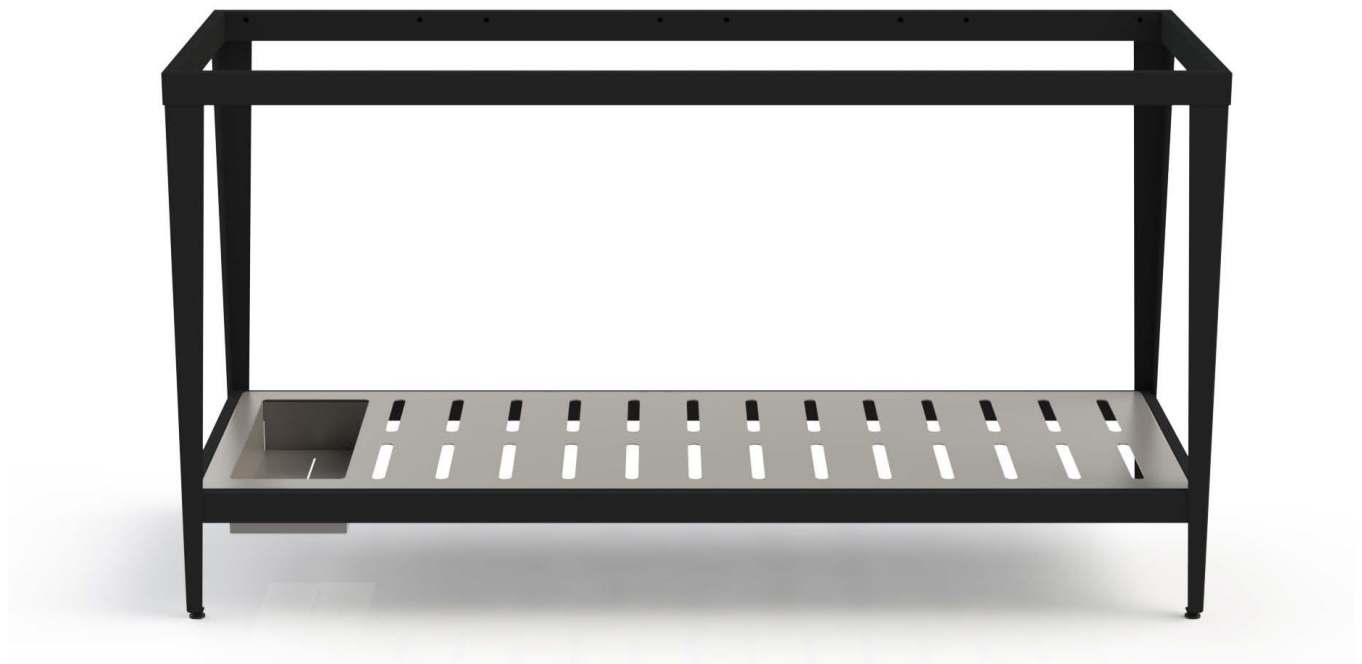

Grundgestell 1600mm

Maße Gestell : Länge 1604mm | Tiefe 550mm | Höhe 876mm
Artikel Nummer : F0021188_6
Preis: 1'895 Euro

Informationen:

Bietet Platz für

- 4x kleines Modul
- 1x 800mm Grill + 2x kleines Modul
- 2x 800mm Grill

Varianten:

- Offen + durchgehender Boden F0021188_5
- Offen + Boden mit Ablage F0021188_6