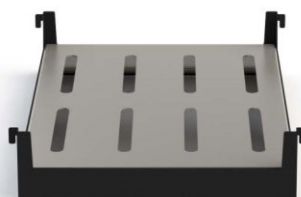

### Korpusfarbe

RAL 7021  
Schwarzgrau

Edelstahl  
Gebürstet

RAL 3001  
Signalrot

Ermöglicht die einfache Verbindung in Reihe zwischen 2 Grundgestellen  
Einfache Montage durch Einhängen der Elemente.

2 Teilig: 1 Modul für Höhe Arbeitsfläche  
1 Modul für Höhe Zwischenboden