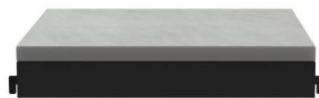

### Korpusfarbe

RAL 7021  
Schwarzgrau

Edelstahl  
Gebürstet

RAL 3001  
Signalrot

Ermöglicht die einfache Verbindung in Reihe zwischen 2 Grundgestellen  
Einfache Montage durch Einhängen der Elemente.

2 Teilig: 1 Modul für Höhe Arbeitsfläche  
1 Modul für Höhe Zwischenboden