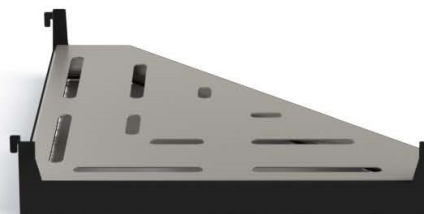

### Korpusfarbe

RAL 7021  
Schwarzgrau

Edelstahl  
Gebürstet

RAL 3001  
Signalrot

Ermöglicht die einfache Verbindung zwischen 2 Grundgestellen um 90°  
Einfache Montage durch Einhängen der Elemente.

2 Teilig: 1 Modul für Höhe Arbeitsfläche  
1 Modul für Höhe Zwischenboden