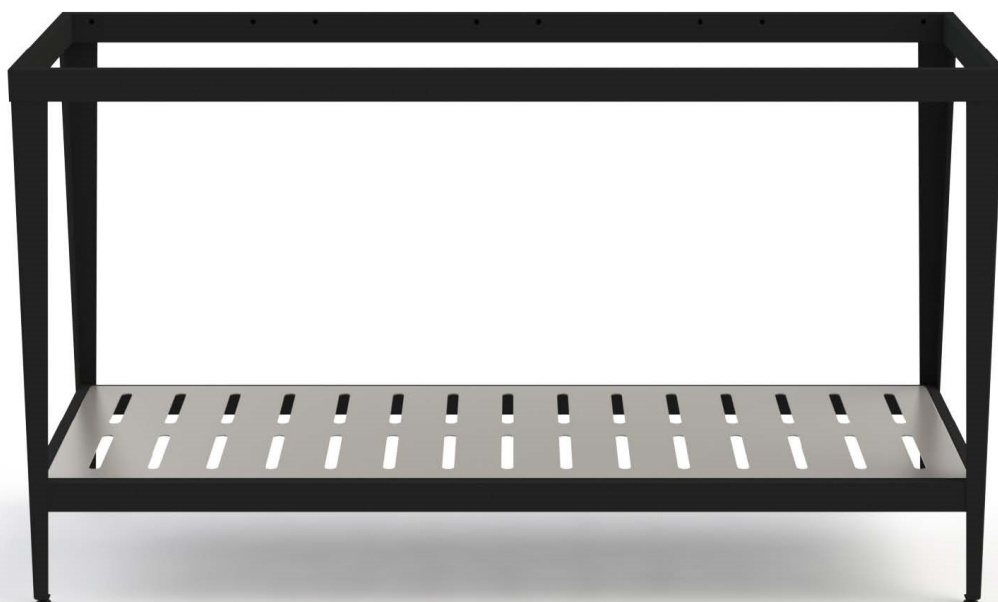

Grundgestell 1600mm

Maße Gestell : Länge 1604mm | Tiefe 550mm | Höhe 876mm
Artikel Nummer : F0021188_5
Preis: 1'775 Euro

Informationen:

Bietet Platz für

- 4x kleines Modul
- 1x 800mm Grill + 2x kleines Modul
- 2x 800mm Grill

Varianten:

- Offen + durchgehender Boden F0021188_5
- Offen + Boden mit Ablage F0021188_6