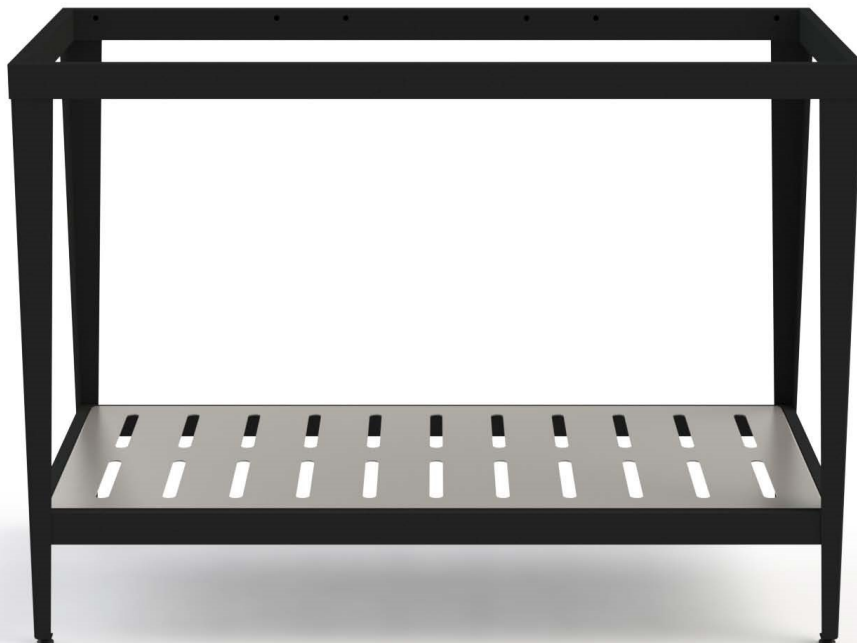

Grundgestell 1200mm

Maße Gestell : Länge 1203mm | Tiefe 550mm | Höhe 876mm
Artikelnummer : F0021189_03
Preis: 1'595 Euro

Informationen:

Bietet Platz für 3x kleines Modul oder 1x 800mm Grill + 1x kleines Modul

Varianten:

Offen + durchgehender Boden F0021189_03
Offen + Boden mit Ablage F0021189_04